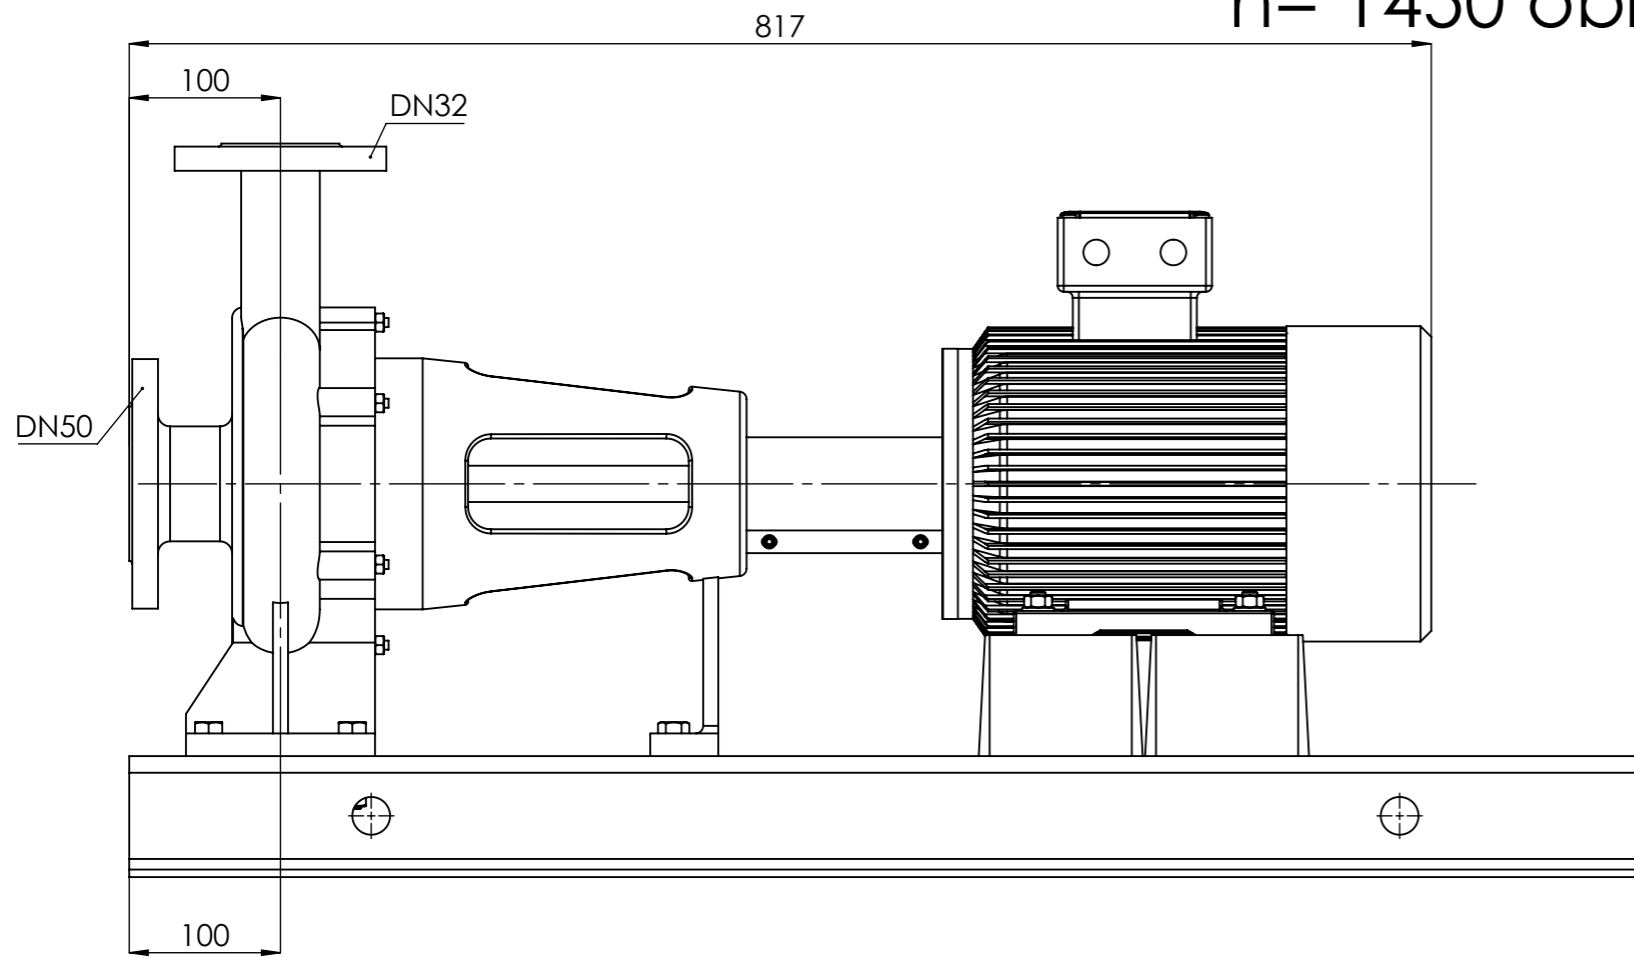

NHVe.32-250 [2,2 kW] n= 1450 obr/min

NHVe.32-250	2,2kW/1450 rpm	 Grudziądz Ul. Droga Jeziorna 8
	100-4	