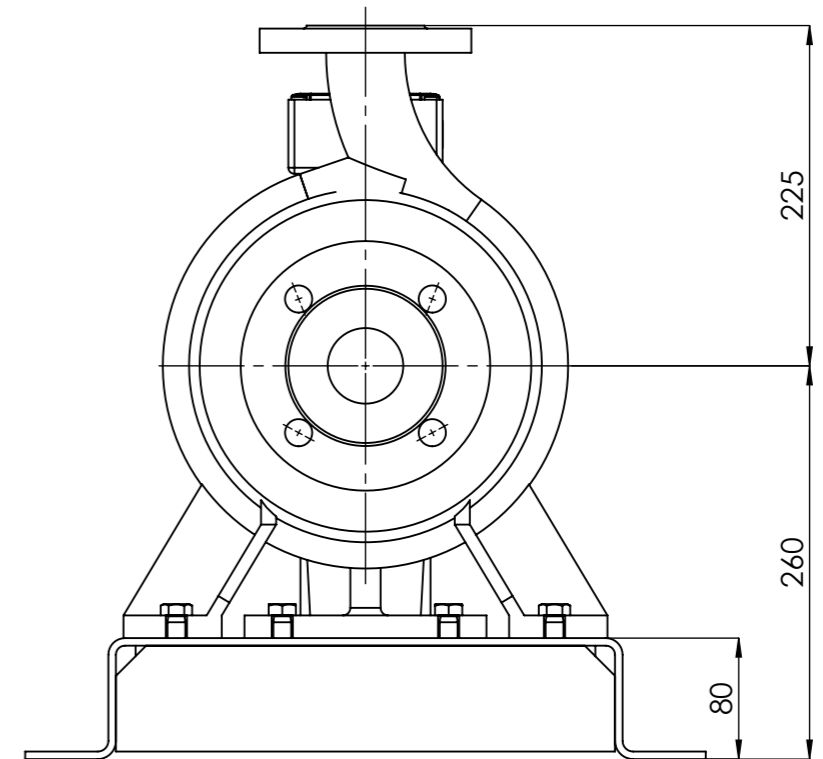

NHVe.32-250 [2,2 kW] n= 1450 obr/min

NHVe.32-250	2,2kW/1450 rpm	 Grudziądz Ul. Droga Jeziorna 8
	100-4	