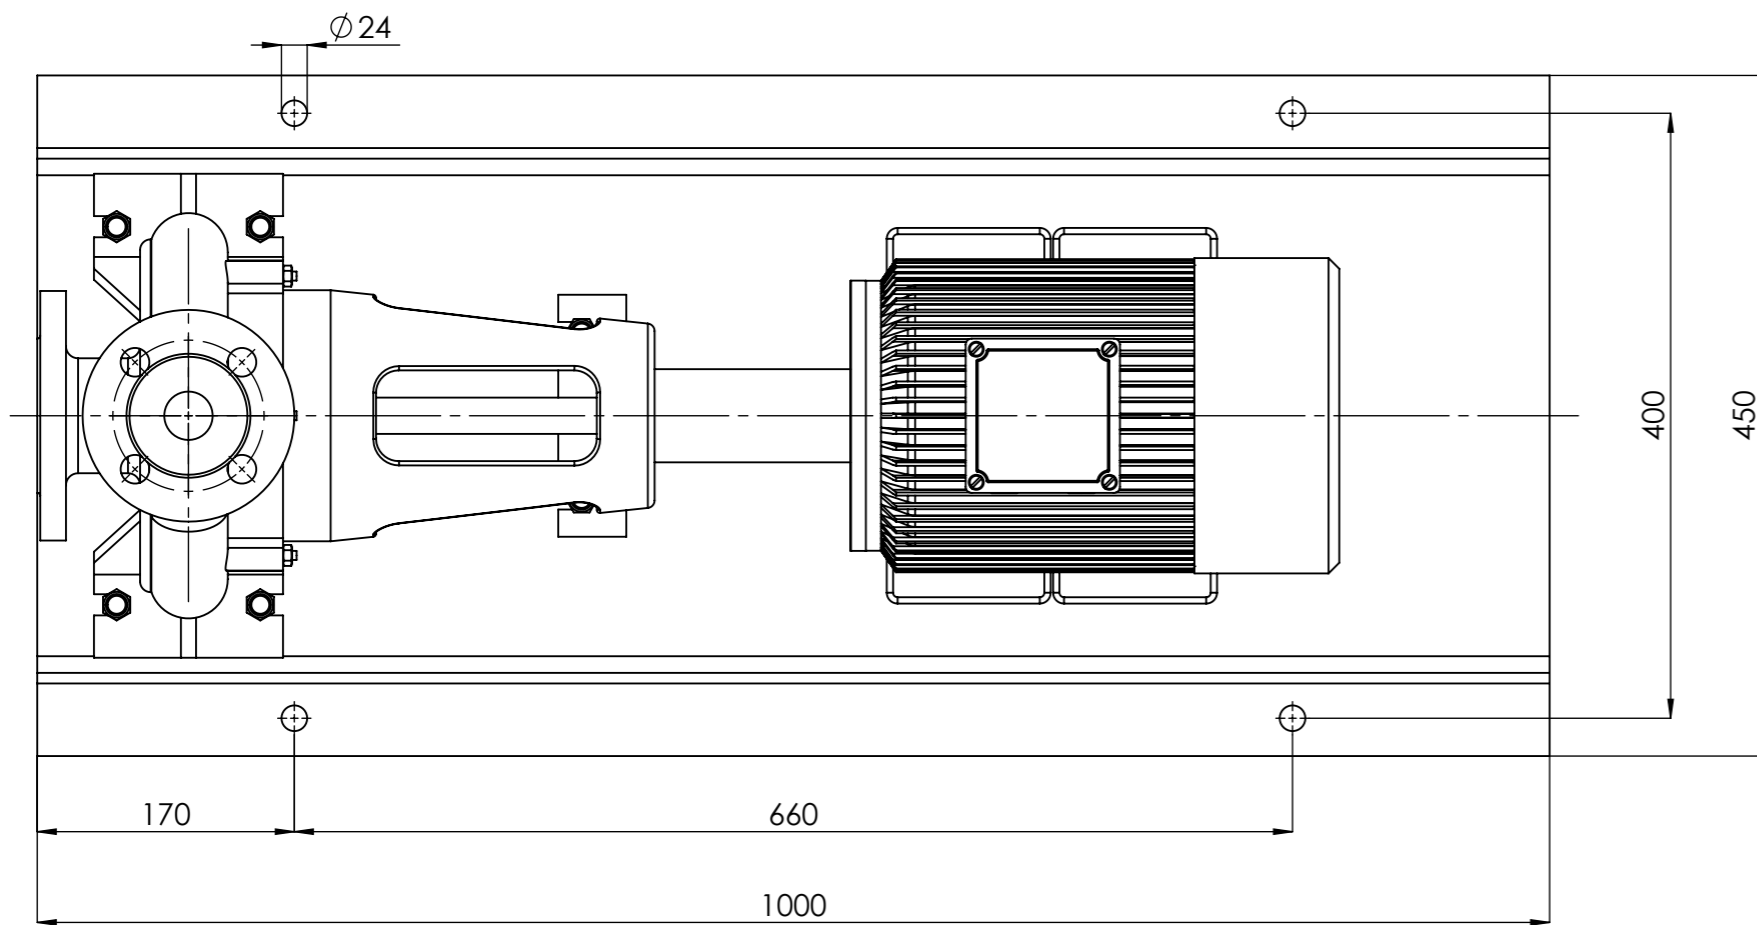

NHVe.32-250 [2,2 kW] n= 1450 obr/min

NHVe.32-250	2,2kW/1450 rpm	 Grudziądz Ul. Droga Jeziorna 8
	100-4	