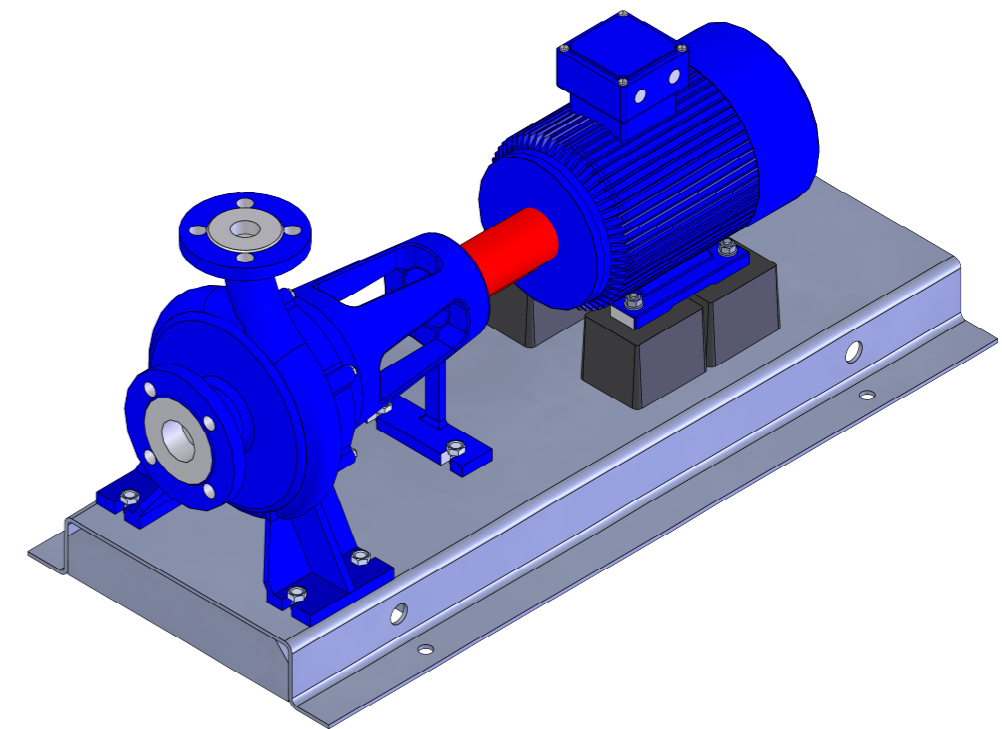

NHVe.32-250 [2,2 kW] n= 1450 obr/min

NHVe.32-250	2,2kW/1450 rpm	 Grudziądz Ul. Droga Jeziorna 8
	100-4	